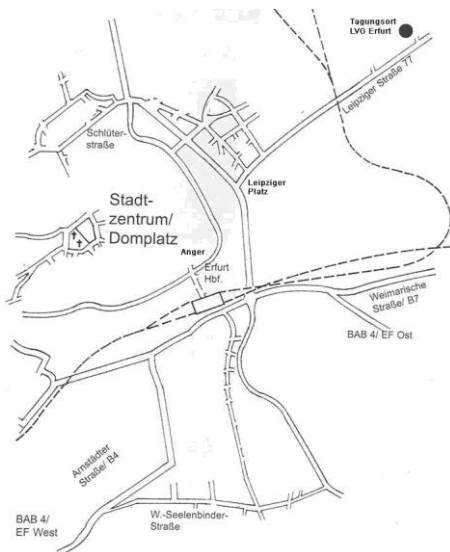

Lageplan des Tagungsstandortes

Verkehrsanbindungen:

Mit der Deutschen Bahn AG:

Hauptbahnhof Erfurt
und mit dem Bus der Linie 9 (Nordbahnhof) bis Haltestelle Leipzigerplatz, umsteigen in Tram Linie 2 (Ringelberg) bis Krämpfer Gärten
oder mit der Straßenbahn 3, 4, 5 oder 6 zum Anger (oder 2 min Fußweg), von dort mit der Straßenbahn 2 Richtung Ringelberg bis Haltestelle Krämpfer Gärten

Mit dem Auto:

über die A4, Abfahrt Erfurt-Zentrum (ehemals Erfurt-West) oder über die B4 oder B7, Richtung Zentrum, am Schmidtstedter Knoten auf den Stadtring Richtung Magdeburg/ Erfurt-Nord fahren und am Leipziger Platz rechts Richtung Ringelberg abbiegen.
Bis Fachhochschule Erfurt
oder über Ostumfahrung (EF) bis Ausfahrt Leipziger Straße, dann Stadteinwärts bis Fachhochschule Erfurt.